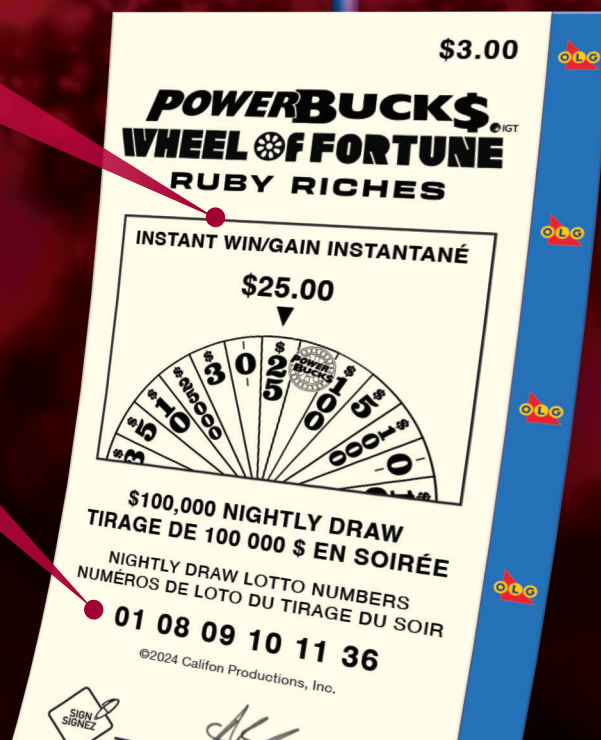

POINTS SAILLANTS DU JEU

- POWERBUCK\$ WHEEL OF FORTUNE RUBY RICHES est le nouveau jeu à gain sur place d'OLG offert en magasin et exclusif à l'Ontario. Son lot instantané le plus élevé est le gros lot progressif POWERBUCK\$.
- Chaque jeu Mise-éclair à 3 \$ donne aux clients une chance de gagner instantanément en magasin et/ou lors du tirage en soirée.

COMMENT IMPRIMER UN BILLET

1. Sur l'écran Mise-éclair, sélectionnez POWERBUCKS.
2. Sur l'écran Mise-éclair de POWERBUCKS, sélectionnez IMPRIMER UN BILLET À 3,00 \$ dans le coin inférieur droit de l'écran.
3. Un seul jeu Mise-éclair à 3 \$ s'imprime par billet.
4. Une fenêtre contextuelle de confirmation apparaît. Sélectionnez OK pour continuer ou ANNULER pour annuler la transaction.
5. Il s'agit d'un jeu « Payez avant de jouer ». Assurez-vous de percevoir le paiement avant d'imprimer un billet.
6. La roue tourne sur l'écran du client. Le résultat demeurera sur l'écran du client pendant approximativement 20 secondes ou jusqu'à ce que la prochaine transaction ait lieu.
7. Le billet est produit.

Surface du lot Gain instantané

Comporte une image de la roue des lots et le lot associé pour le volet Gain instantané du jeu.

Numéros du tirage du soir

Les numéros de loto du tirage du soir vont de 1 à 36 et sont tirés au hasard.

DEUX FAÇONS DE GAGNER

N°1

GAINS INSTANTANÉS

- Chaque jeu à 3 \$ fait tourner aléatoirement la roue des lots WHEEL OF FORTUNE, ce qui donne une chance de gagner le gros lot progressif POWERBUCKS.
- La roue tourne sur l'écran du client.
- Gagnez instantanément si la flèche s'immobilise sur un lot, conformément à la structure des lots du volet Gain instantané.
- Les probabilités globales de gagner un lot instantané sont de 1 sur 2,82.