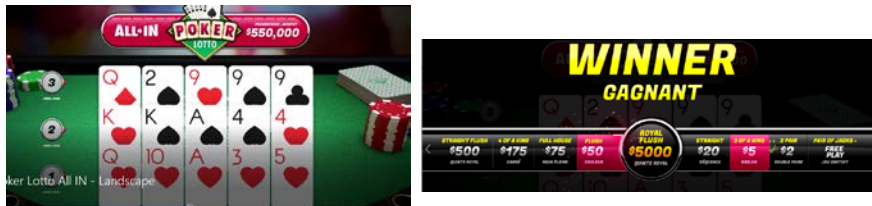

APERÇU DE LA FAÇON DE JOUER

- Pour 2 $ par jeu, le client peut gagner instantanément ou lors du tirage en soirée, à 22 h 30.
- Le client peut jouer un maximum de trois mains par billet.
- Si le client paye un dollar de plus pour All In, il peut accroître son lot éventuel pour les cinq meilleures mains, y compris le gros lot progressif de la quinte royale qui commence à 10 000 $ et qui augmente jusqu'à ce qu'il soit gagné.

N'oubliez pas de dire à votre client de regarder l'écran lorsque vous amorcez l'achat du billet pour qu'il puisse voir ses cartes distribuées à l'écran.

Fait : Les ventes de billets augmentent à mesure que le gros lot de ALL IN augmente. Faites la promotion de ALL IN en faisant remarquer aux clients les gros lots de 100 000 $+ indiqués à l'écran.

« Poker Lotto offre deux chances de gagner : jusqu'à 5 000 $ instantanément et 100 000 $ lors du tirage en soirée. »
(Une des principales raisons pour lesquelles les joueurs achètent des jeux de Poker Lotto.)

Durant le jeu actuel, la légende des lots est affichée à la fin du jeu, sur un écran distinct.