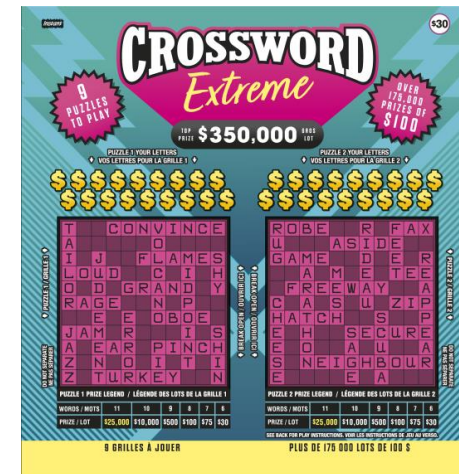

Sur le marché

Jeux à mettre en vedette

100 $: Millionaire Multiplier

50 $: Mega, Super Strike

30 $: Platinum, Crossword Extreme, Big Money Pay day, PayLine$

20 $: $2k Big Play, Scrabble, Diamond

10 $: Bingo Multiplier, Crossword Deluxe, Bigger $pin, In the Money Multiplier, Golden Multiplier, $25, $50 & $100 Frenzy, Casino Night

5 $: Bingo Doubler, Crossword Tripler, Plinko, The Big $pin, Money Machine, Power Up, Hot Card, $300 Boom

4 $: Cash for Life

3 $: Crossword, Bingo, Hyper Slots, Red Hot Cash, 7X Multiplier

2 $: Flash $100 Cash, Ca$h Breeze